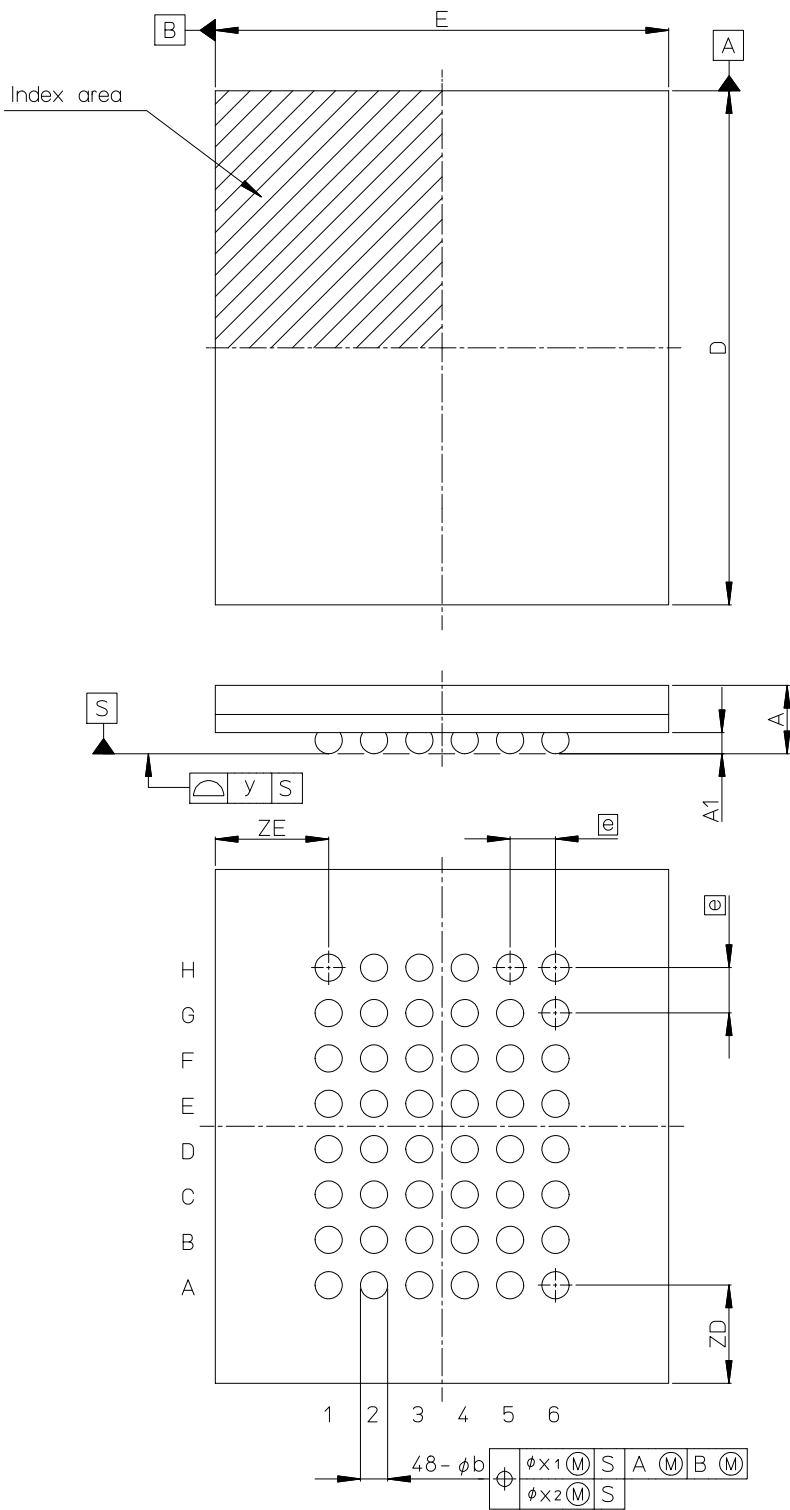

JEITA Package Code	RENESAS Code	Previous Code	MASS[Typ.]
P-TFBGA48-7.5x8.5-0.75	PTBG0048HJ-A	48FHR-A	0.1g

Reference Symbol	Dimension in Millimeters		
	Min	Nom	Max
D	8.42	8.5	8.58
E	7.42	7.5	7.58
A	—	—	1.2
A1	0.30	0.35	0.40
e	—	0.75	—
b	0.40	0.45	0.50
x1	—	—	0.15
x2	—	—	0.08
y	—	—	0.10
ZD	—	1.625	—
ZE	—	1.875	—